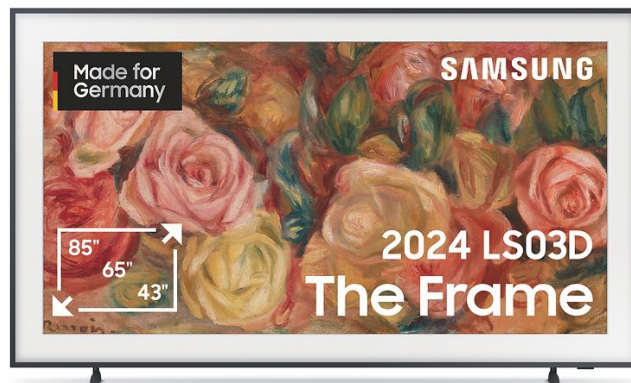

75" QLED 4K The Frame LS03D

EAN 8806095429519

GQ75LS03DAUXZG

Highlight Features

- Genieße dank des matten Glare Free Displays ein Bild frei von Reflexionen
- Ein scharfes, lebensechtes Bild mit 100 % PANTONE-validiertem Farbvolumen: kräftige, brillante Farben, die sich echt anfühlen
- Verwandle deine Wohnung in eine virtuelle Kunstgalerie mit wechselnden Kunstwerken, wenn du gerade nicht Fernsehen guckst
- Mit integriertem Bewegungssensor und Energy Saving Art Mode, passt sich The Frame an dich an und spart damit Energie
- Individualisiere deinen TV-Rahmen und -Ständer für eine stilvolle Ästhetik, die zu deiner Einrichtung passt

Best Match Soundbar(s)

- HW-S810GD/ZG
- HW-S811GD/ZG

Vorgängermodell: GQ75LS03BAUXZG

Verfügbar ab: März 2024

UVP: 3.399 €

Technische Daten

SAMSUNG

75" QLED 4K The Frame LS03D