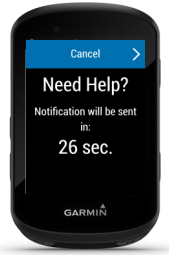

Unfall-
benachrichtigung